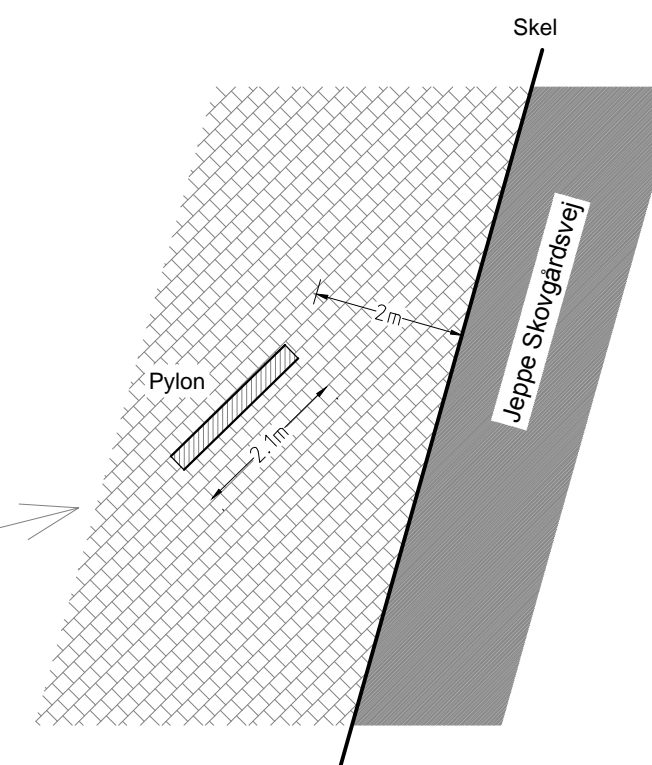

Situationsplan 1:500

Situationsplan - udsnit 1:100

Rev. A: Pylon flyttet 1 m længere væk fra skel

tegnestuen

Bygherre: Michael Ø. Mathiasen, Jeppe Skovgaards Vej 2, 6800 Varde

b17

Sag: LED - Reklame - pylon på Jeppe Skovgaards Vej 2

Emne: Situationsplan Dato: 11. 08. 2015 Rev. A: 31.08.15 Mål: 1:500 og 1:100

Knud Kristensen * Bøgevej 17 * 6800 Varde * tlf. 24 45 99 88